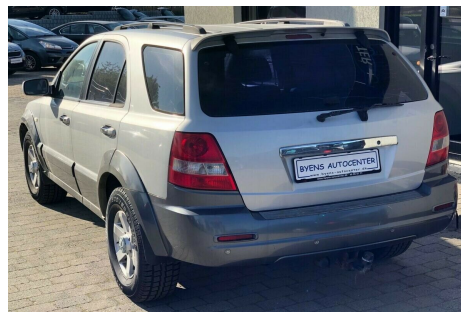

Kia Sorento · 2,5 · CRDi EX aut.

Pris: 44.900,-

Type:	Personvogn
Modelår:	2003
1. indreg:	05/2003
Kilometer:	273.000 km.
Brændstof:	Diesel
Farve:	Koksmetal
Antal døre:	5

Alle vores biler kan finansieres med eller uden udbetaling · EN STOR OG RUMMELIG BIL · DER MÅ TRÆKKE HELE 2600KG. LEVERES SERVICERET OG NYSYNET · Udstyr: -AUTOMATGEAR -FULDAUTOMATISK KLIMAANLÆG -PARKERINGSSENSOR -AFTAGELIGT TRÆK fjernbetjent c.lås · kørecomputer · infocenter · startspærre · varme i forrude · sædevarme · 4x el-ruder · cd/radio · multifunktionsrat · armlæn · bagagerumsdækken · kopholder · stofindtræk · db. airbags · abs · esp · servo · 17" alufælge. Hos Byens autocenter er vi nummerplade operatør · så vi kan tilbyde dig nummerplader · og du kan derfor blive kørende på max. 15 min. Nem og hurtig finansiering · tager KUN 5 min! vi tager gerne din bil i bytte · kontakt os på tlf. 48 26 01 71 eller besøg os på Thorsvang 8 i Hillerød. Vi holder åben mandag – fredag 08:00-17:00. lørdag 11:00-15:00. søndag 11:00-17:00.

Motor	Ydelse	Transmission	Mål	Økonomi
Volume: 2,5	Effekt: 140 HK.	4-hjulstræk	Længde: 457 cm.	Tank: 80 l.
Cylinder: 4	Moment: 343	Gear: Automatgear	Bredde: 186 cm.	Km/l: 11,2 l.
Antal ventiler: 16	Topfart: 170 ktm/t.		Højde: 173 cm	Ejeravgift:
	0-100 km/t.: 15,50 sek.		Vægt: 1.950 kg.	DKK 14.180
				Produktionsår:
				-